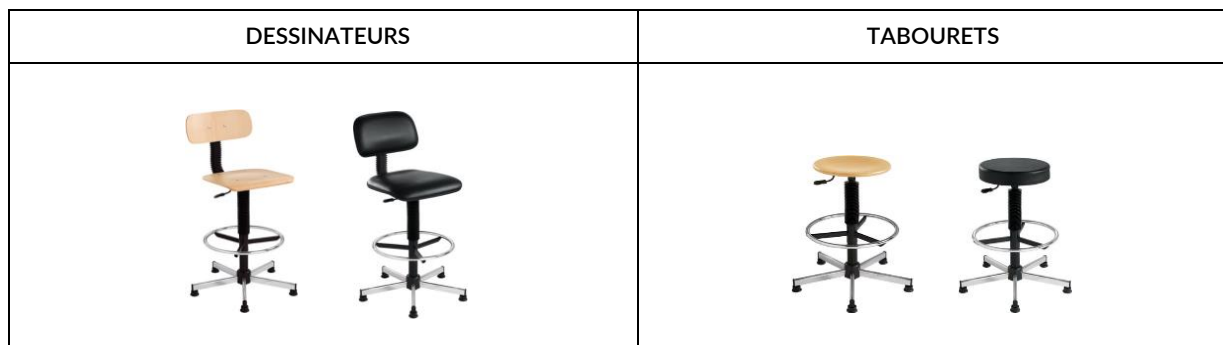

DESSINATEURS

CARACTERISTIQUES

DESSINATEURS

DOSSIER & ASSISE	<p>Version bois Hêtre verni naturel, ép. 18 mm</p> <p>Version simili cuir Dossier : mousse ép. 30 mm, densité 25 Kg/m3 Assise : mousse, ép. 35 mm et densité 25 Kg/m3</p> <p>Dossier réglable en hauteur</p>
PIÉTEMENT	<p>Base 5 branches Chromé, ø 590 mm. Lift à gaz, peinture époxy noir, course de 130 mm, réglage via une manette latérale</p> <p>Repose Pieds Fixe, ø 440 mm</p> <p>Patins De série : 5 patins en nylon noir</p>

TABOURETS

DOSSIER & ASSISE	<p>Version bois : Hêtre verni naturel, ép. 18 mm Version simili cuir : Assise avec mousse, ép. 65 mm et densité 30 Kg/m3</p> <p>Dossier réglable en hauteur</p>
PIÉTEMENT	<p>Base 5 branches Chromé, ø 600 mm Lift à gaz, peinture époxy noir, course de 130mm, réglage via une manette latérale</p> <p>Repose Pieds : fixe, ø 440mm</p> <p>Patins De série : 5 patins en nylon noir</p>

DRAUGHTSMAN

FEATURES

DRAUGHTSMAN CHAIRS

<p>BACKREST & SEAT</p>	<p>Wood version Natural varnished beech, THK18 mm</p> <p>Simulated leather version Backrest: Foam padding THK 30 mm, density 25 Kg/m³ Seat: Foam padding THK 35 mm, density 25 Kg/m³</p> <p>Height-adjustable backrest</p>
<p>BASE</p>	<p>5-point star base Chrome, ø 590 mm. Gas lift mechanism, black epoxy finish, adjustment range of 130 mm, adjusts thanks to a side lever</p> <p>Footrest Fixed, ø 440mm</p> <p>Glides As standard: 5 black nylon glides</p>

STOOLS

<p>BACKREST & SEAT</p>	<p>Wood version: Natural varnished beech, THK18 mm</p> <p>Simulated leather version: Foam padded seat, THK 65 mm and density 30 Kg/m³</p> <p>Height-adjustable backrest</p>
<p>BASE</p>	<p>5-point star base Chrome ø 600 mm Gas lift mechanism, black epoxy finish, adjustment range of 130 mm, adjusts thanks to a side lever</p> <p>Footrest Fixed, ø 440mm</p> <p>Glides As standard: 5 black nylon glides</p>