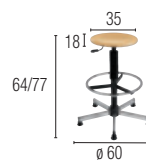

TABOURETS

Bois (Hêtre)

5 511 001 + WP

CHF 201,-