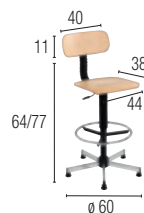

# PRAY

Siège assis-genoux : il assure un maintien confortable et naturel de la colonne vertébrale en s'asseyant sur les genoux.

Ergoforme  
assis-genoux :  
assise inclinée,  
appui-jambes fixe

Roulettes sol  
souple

# DESSINATEUR

Repose-pieds  
fixe

Patins  
antidérapants

Assise réglable  
en hauteur (13 cm)