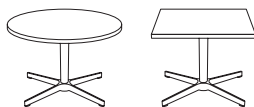

## SUSHI

Table rectangulaire - H. 32 x L. 110 x P. 70 cm

6 513 004 + décor + SB

CHF 358,-

Table carrée - H. 32 x L. 60 x P. 60 cm

6 513 003 + décor + SB

CHF 285,-

## STAR

Table ronde - H. 45 cm Ø 75 cm

6 300 001 + décor + SQ

CHF 360,-

Table carrée - H. 45 x L. 60 x P. 60 cm

6 300 002 + décor + SQ

CHF 274,-

## ZELIE

Table rectangulaire - H. 43 x L. 90 x P. 50 cm

6 097 002 + fin.

CHF 298,-

Table ronde - H. 43 cm Ø 67 cm

6 097 001 + fin.

CHF 271,-

Table étroite - H. 63 x L. 32 x P. 40 cm