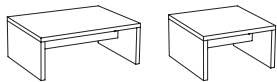

## EVASION

Table ronde - H. 48 cm Ø 60 cm

6 634 040 + MG + ZO

CHF 446,-

## GUEST

Table rectangulaire - H. 40 x L. 110 x P. 70 cm

6 720 030 + décor

CHF 311,-

Table carrée - H. 40 x L. 70 x P. 70 cm

6 720 029 + décor

CHF 281,-

## SUSHI

Table rectangulaire - H. 32 x L. 110 x P. 70 cm

6 513 004 + décor + SB

CHF 358,-

Table carrée - H. 32 x L. 60 x P. 60 cm

6 513 003 + décor + SB

CHF 285,-