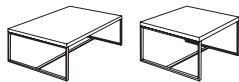

## GUEST

Table rectangulaire - H. 40 x L. 110 x P. 70 cm

6 720 030 + décor

CHF 311,-

Table carrée - H. 40 x L. 70 x P. 70 cm

6 720 029 + décor

CHF 281,-

## SUSHI

Table rectangulaire - H. 32 x L. 110 x P. 70 cm

6 513 004 + décor + SB

CHF 358,-

Table carrée - H. 32 x L. 60 x P. 60 cm

6 513 003 + décor + SB

CHF 285,-

## STAR

Table ronde - H. 45 cm Ø 75 cm

6 300 001 + décor + SQ

CHF 360,-

Table carrée - H. 45 x L. 60 x P. 60 cm

6 300 002 + décor + SQ

CHF 274,-

## ZELIE

Table rectangulaire - H. 43 x L. 90 x P. 50 cm

6 097 002 + fin.

CHF 298,-

Table ronde - H. 43 cm Ø 67 cm

6 097 001 + fin.

CHF 271,-

Table étroite - H. 63 x L. 32 x P. 40 cm