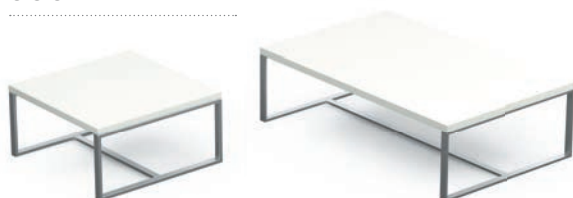

BIP

Plateau verre sablé
Piétement bois hêtre naturel
avec 4 pièces métal chromées

EVASION

Plateau mélaminé blanc ép. 25 mm
Piétement bois hêtre naturel et métal blanc

GUEST

Plateau et piétement mélaminé ép. 38 mm
Piétement panneaux

SUSHI

Plateau mélaminé ép. 25 mm
Piétement métal gris aluminium

STAR

Plateau mélaminé ép. 25 mm
Piétement chromé

ZELIE

Plateau et piétement métal

PURE

Plateau mélaminé blanc ép. 19 mm
Piétement métal blanc

sauf BIP.

sauf BIP, ZELIE.

TARIF

Prix hors taxes :

En stock

Sur délai

BIP		Réf.	Prix HT
	Table ronde - H. 45 cm Ø 60 cm	6 446 007 + GM + MB	419 €
EVASION			
	Table ronde - H. 48 cm Ø 60 cm	6 634 040 + MG + ZO	330 €
GUEST			
	Table rectangulaire - H. 40 x L. 110 x P. 70 cm	6 720 030 + décor	230 €
	Table carrée - H. 40 x L. 70 x P. 70 cm	6 720 029 + décor	208 €
SUSHI			
	Table rectangulaire - H. 32 x L. 110 x P. 70 cm	6 513 004 + décor + SB	265 €
	Table carrée - H. 32 x L. 60 x P. 60 cm	6 513 003 + décor +SB	211 €
STAR			
	Table ronde - H. 45 cm Ø 75 cm	6 300 001 + décor + SQ	267 €
	Table carrée - H. 45 x L. 60 x P. 60 cm	6 300 002 + décor + SQ	203 €
ZELIE			
	Table rectangulaire - H. 43 x L. 90 x P. 50 cm	6 097 002 + fin.	221 €
	Table ronde - H. 43 cm Ø 67 cm	6 097 001 + fin.	201 €
	Table écriteire - H. 63 x L. 32 x P. 40 cm	6 097 024 + fin.	129 €
PURE			
	Table elliptique - H. 43 x L. 76 x P. 59 cm	6 482 001 + MG + SO	185 €