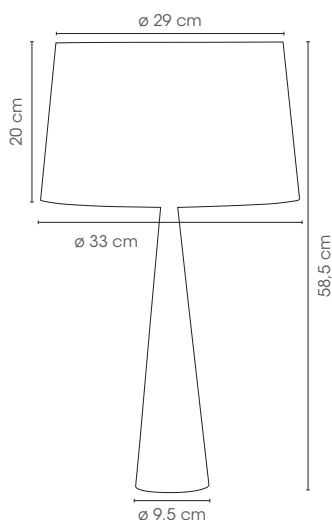

Présentation

- 1 Abat-jour en contre collage translucide.
- 2 Pied métal peint brillant.
- 3 Interrupteur sur fil.

Lampadaire assorti disponible.

Caractéristiques

AMPOULE	E27 de 12W.
FLUX LUMINEUX	700 lumen
CLASSE ENERGETIQUE	A
IRC (indice de rendu de couleur)	82 (Indique les aptitudes de la lumière émise par la source à restituer l'aspect coloré de l'objet éclairé)
TEMPÉRATURE DE COULEUR	2700 K (permet de déterminer la température d'une source de lumière à partir de sa couleur. Elle se mesure en degrés kelvins (K))
COMPATIBILITE PRISE	UK et IE avec adaptateur Suisse

Nuancier

Finitions sur stock

Gloss blanc

Gloss noir

Lampe fluorescente

Totem