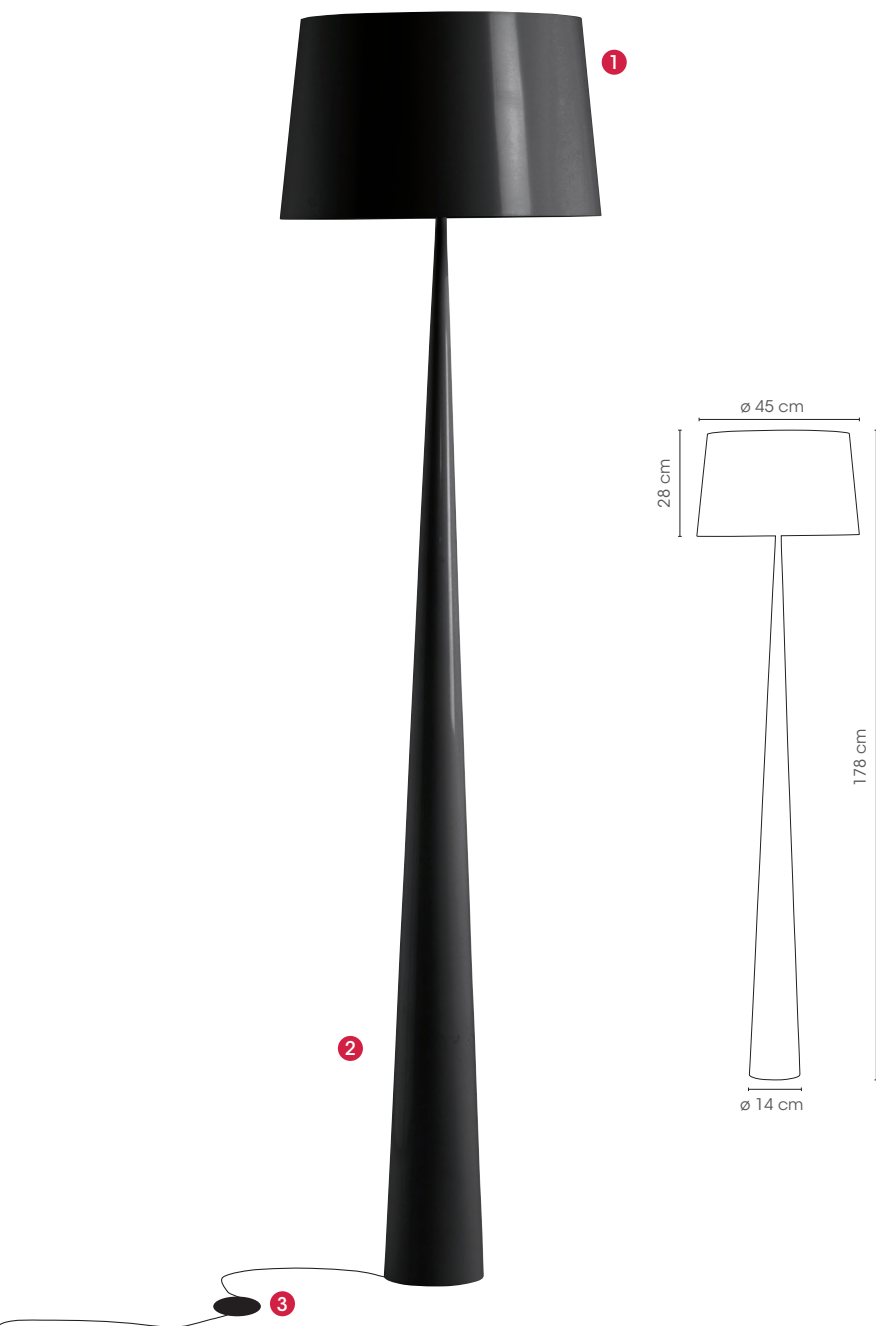

## Présentation

- ① Abat-jour en contre collage translucide.
  - ② Pied métal peint brillant.
  - ③ Interrupteur au pied sur fil.
- Lampe assortie disponible.

## Caractéristiques

AMPOULE	E27 de 32W.
FLUX LUMINEUX	2100 lumen
CLASSE ENERGETIQUE	A
IRC (indice de rendu de couleur)	85 (Indique les aptitudes de la lumière émise par la source à restituer l'aspect coloré de l'objet éclairé)
TEMPÉRATURE DE COULEUR	2700 K (permet de déterminer la température d'une source de lumière à partir de sa couleur. Elle se mesure en degrés kelvins (K))
COMPATIBILITE PRISE	UK et IE avec adaptateur Suisse

## Nuancier

Finition sur stock

Blanc brillant

Noir brillant

Lampadaire FLUO