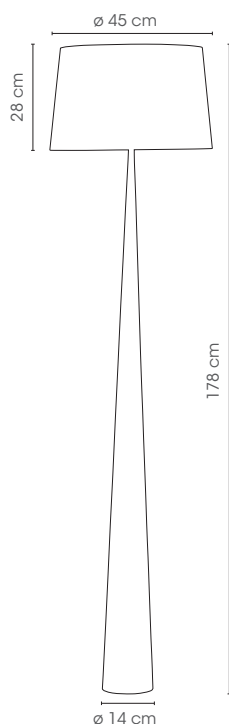

## Présentation

- ① Abat-jour en contre collage translucide.
  - ② Pied métal peint brillant.
  - ③ Interrupteur au pied sur fil.
- Lampe assortie disponible.

## Caractéristiques

AMPOULE	E27 de 32W.
FLUX LUMINEUX	2100 lumen
CLASSE ENERGETIQUE	A
IRC (indice de rendu de couleur)	85 (Indique les aptitudes de la lumière émise par la source à restituer l'aspect coloré de l'objet éclairé)
TEMPÉRATURE DE COULEUR	2700 K (permet de déterminer la température d'une source de lumière à partir de sa couleur. Elle se mesure en degrés kelvins (K))
COMPATIBILITE PRISE	UK et IE avec adaptateur Suisse